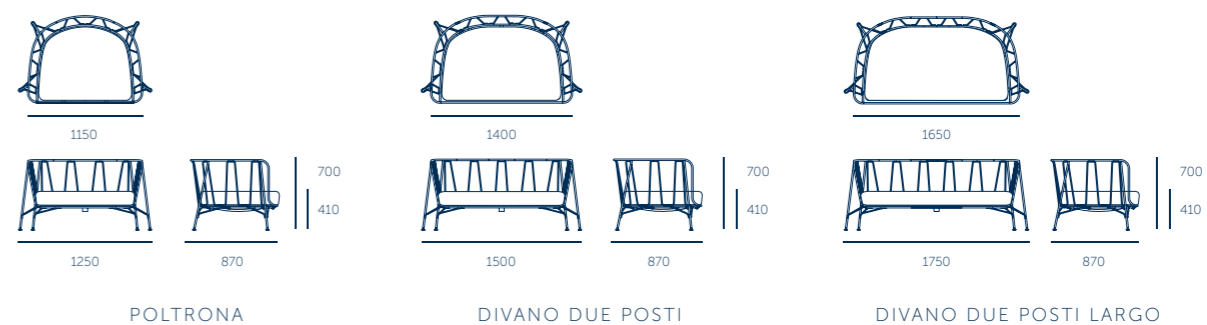

Eu/canistro è un divano sincero, con un inedito stile contemporaneo. E' caratterizzato dalla seduta inaspettata-mente soffice e accogliente e dalla massima possibilità di personalizzazione nella combinazione di materiali e colori. La struttura è disponibile in 4 colori e due finiture : indoor ed outdoor. La versione outdoor è realizzata in tubo di acciaio inox verniciato a polvere per assicurare la massima resistenza agli agenti atmosferici. Il cuscino della seduta, compreso nel prezzo base, può essere scelto liberamente tra i tessuti a catalogo indoor e outdoor. I cuscini di appoggio posteriori, disponibili in due misure, sono quotati separatamente perché possono essere selezionati totalmente a piacere in quantità, dimensioni, colore e tessuto. Lo schienale del divano eu/canistro ripercorre gli stilemi a trave del tavolo eus e il linguaggio delle sedute eu/phoria completando così una ricca famiglia di prodotti organici e coerenti.

EU/CANISTRO

UN DIVANO DI

PAOLA NAVONE

codice **descrizione**

P1C1KV Eu/canistro poltrona per interni 115 cm completa di cuscino seduta
P1C1KC Eu/canistro poltrona per esterni 115 cm completa di cuscino seduta

P1C2KV Eu/canistro divano a due posti per interni 140 cm completo di cuscino seduta
P1C2KC Eu/canistro divano a due posti per esterni 140 cm completo di cuscino seduta

P1C3KV Eu/canistro divano a due posti largo per interni 165 cm con cuscino seduta
P1C3KC Eu/canistro divano a due posti largo per esterni 165 cm con cuscino seduta

P1C1S3V Cuscino piccolo 50*50 cm per interni
P1C1S4C Cuscino piccolo 50*50 cm per esterni

P1C2S5V Cuscino grande 70*70 cm per interni
P1C2S8C Cuscino grande 70*70 cm per esterni

EU/CANISTRO PAOLA NAVONE