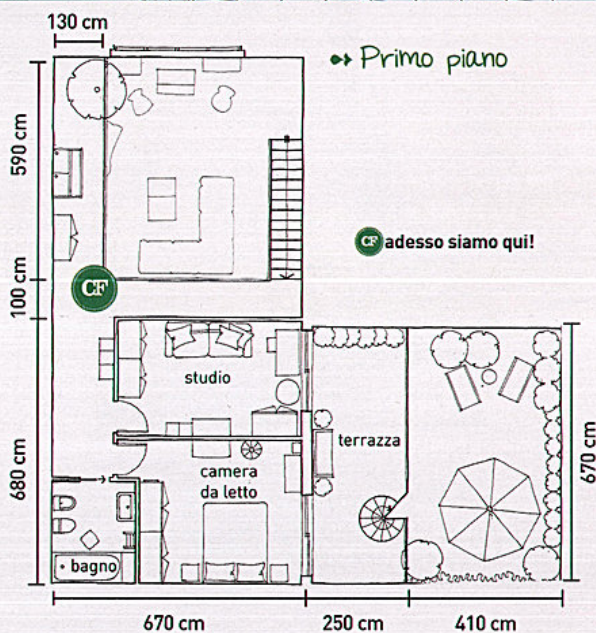

Casa neo-industriale

DOVE SI TROVA
Milano

CHI CI ABITA
una coppia eclettica

COME È FATTA
*loft di 250 mq, con corte
interna e laboratorio*

ATMOSFERA sperimentale

Trasformazioni, spostamenti, riutilizzi: una coppia di creativi vive quest'abitazione come un vero laboratorio di idee. Con tanti coinquilini d'eccezione: i loro progetti

TESTI SILVIO JR. SUPPA FOTO GIANDOMENICO FRASSI
STYLING GIOVANNA FRA DISEGNI MICHELA SAVIO

Vecchia scuola

Per frazionare il grande open space, il vulcanico proprietario ha pensato a una lavagna d'epoca, che cela parte della zona cucina. Sullo sfondo, attraverso il cortile, si intravede il laboratorio con il grande mobile rosso.

Mix senza complessi

Il sofà Ikea guadagna carattere se accostato a un pezzo di design, come la seduta Euphoria by Paola Navone (Eumenes, cm 68x57x80h €330).

Idee&realità

La libreria e la cassetiera (Lazzari, cm 90x48x86h da €607) sono progetti del padrone di casa.