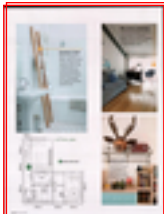

TESTI SILVIO JR. SUPPA FOTO GIANDOMENICO FRASSI
STYLING GIOVANNA FRA DISEGNI MICHELA SAVIO

Vecchia scuola

Per frazionare il grande open space, il vulcanico proprietario ha pensato a una lavagna d'epoca, che cela parte della zona cucina. Sullo sfondo, attraverso il cortile, si intravede il laboratorio con il grande mobile rosso.

Asettico? Chic!

Niente frivolezze in bagno: specchio senza cornice, cestino inox, radiatore bianco. Ma il lavabo déco e la scala-portasalviette trasmettono un tocco intimo e personale. Asciugamani Somma, profumi Culti.

Mix senza complessi

Il sofà Ikea guadagna carattere se accostato a un pezzo di design, come la seduta Euphoria by Paola Navone (Eumenes, cm 68x57x80h €330).

Idee&realità

La libreria e la cassetiera (Lazzari, cm 90x48x86h da €607) sono progetti del padrone di casa.