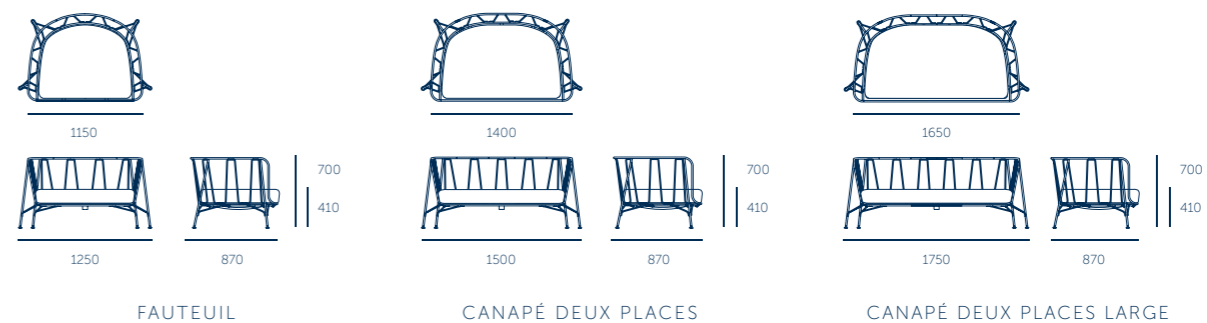

Le canapé eu/canistro reprend le motif de la structure de la table eus et le principe de la chaise eu/phoria, en complétant une riche famille de produits organiques et cohérents. Il est caractérisé par une assise extrêmement moelleuse et confortable et par la plus large possibilité de personnalisation. La structure est disponible en 4 couleurs et 2 finitions : indoor et outdoor. La version outdoor est réalisée en tige d'acier inoxydable peint en poudre pour assurer la pleine résistance aux agents atmosphériques. Le coussin assise est compris dans le prix de base, alors que les coussins dossier – en deux différentes mesures – peuvent être commandés selon les préférences de quantité, couleur et finition.

EU/CANISTRO

UN CANAPÉ DESSINÉ PAR

PAOLA NAVONE

code **description**

P1C1KV Eu/canistro fauteuil pour intérieur 115 cm coussin assise inclus
P1C1KC Eu/canistro fauteuil pour extérieur 115 cm coussin assise inclus

P1C2KV Eu/canistro canapé deux places pour intérieur 140 cm coussin assise inclus
P1C2KC Eu/canistro canapé deux places pour extérieur 140 cm coussin assise inclus

P1C3KV Eu/canistro canapé deux places large pour intérieur 165 cm coussin assise inclus
P1C3KC Eu/canistro canapé deux places large pour extérieur 165 cm coussin assise inclus

P1C1S3V Coussin petit 50*50 cm pour intérieur
P1C1S4C Coussin petit 50*50 cm pour extérieur

P1C2S5V Coussin grand 70*70 cm pour intérieur
P1C2S8C Coussin grand 70*70 cm pour extérieur

EU/CANISTRO PAOLA NAVONE