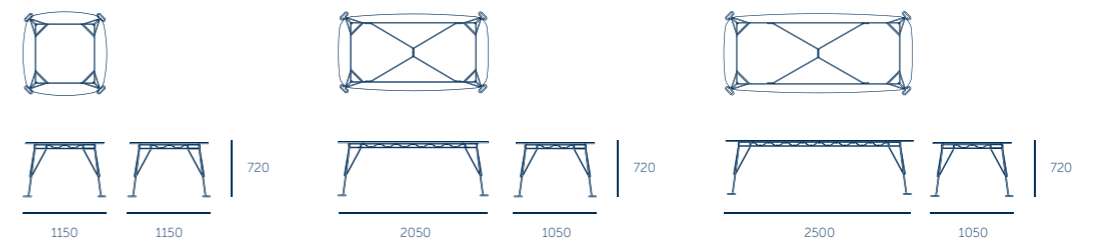

Une table ironique, proposée en trois mesures – rectangulaire 205x105 cm et 250x105 cm et carrée 115x115 cm - et en deux différents hauteurs: 72 cm et 35 cm. La base en acier peint de quatre couleurs différentes se distingue par sa légèreté et le design ironique des pieds. Mais c'est le choix des matériaux qui constitue l'âme de ce projet car il en modifie radicalement l'esthétique et le caractère. Le plateau est disponible en : verre acidé, stratifié ABET LAMINATI, dans un coloris rouille exalté par le contraste avec son aspect rugueux; Valchromat® un matériau innovant composé de fibres de bois teint avec des coloris naturels (l'utilisation de composants naturels détermine, dans ce plateau, la possibilité de retrouver de légères tâches et irrégularités de coloration); en MDF peint blanc.

TABLE

TABLE BASSE

EUS PAOLA NAVONE

STRUCTURE
tige d'acier peint en poudre époxy

PLATEAU
stratifié, Valchromat®, cristal acidé, MDF laminé

EUS

UNE TABLE DESSINÉE PAR
PAOLA NAVONE

code description

P1T0KS Eus table carrée 115*115 cm plateau stratifié
P1T0KV Eus table carrée 115*115 cm plateau en Valchromat®
P1T0KM Eus table carrée 115*115 cm plateau en MDF blanc
P1T0KA Eus table carrée 115*115 cm plateau en cristal acidé

P1T1KS Eus table rectangulaire 205*105 cm plateau stratifié
P1T1KV Eus table rectangulaire 205*105 cm plateau en Valchromat®
P1T1KA Eus table rectangulaire 205*105 cm plateau en cristal acidé

P1T2KS Eus table rectangulaire 250*105 cm plateau stratifié
P1T2KV Eus table rectangulaire 250*105 cm plateau en Valchromat®
P1T2KA Eus table rectangulaire 250*105 cm plateau en cristal acidé