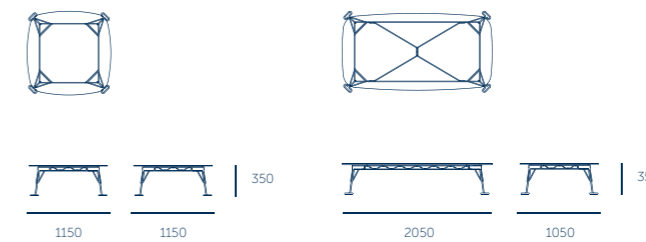

Une table ironique, proposée en trois mesures – rectangulaire 205x105 cm et 250x105 cm et carrée 115x115 cm - et en deux différents hauteurs: 72 cm et 35 cm. La base en acier peint de quatre couleurs différentes se distingue par sa légèreté et le design ironique des pieds. Mais c'est le choix des matériaux qui constitue l'âme de ce projet car il en modifie radicalement l'esthétique et le caractère. Le plateau est disponible en : verre acidé, stratifié ABET LAMINATI, dans un coloris rouille exalté par le contraste avec son aspect rugueux; Valchromat® un matériau innovant composé de fibres de bois teint avec des coloris naturels (l'utilisation de composants naturels détermine, dans ce plateau, la possibilité de retrouver de légères tâches et irrégularités de coloration); en MDF peint blanc.

TABLE

TABLE BASSE

EUS PAOLA NAVONE

STRUCTURE
tige d'acier peint en poudre époxy

PLATEAU
stratifié, Valchromat®, cristal acidé, MDF laminé

EUS

UNE TABLE DESSINÉE PAR
PAOLA NAVONE

code description

P1T0KS Eus table carrée 115*115 cm plateau stratifié
P1T0KV Eus table carrée 115*115 cm plateau en Valchromat®
P1T0KM Eus table carrée 115*115 cm plateau en MDF blanc
P1T0KA Eus table carrée 115*115 cm plateau en cristal acidé

P1T1KS Eus table rectangulaire 205*105 cm plateau stratifié
P1T1KV Eus table rectangulaire 205*105 cm plateau en Valchromat®
P1T1KA Eus table rectangulaire 205*105 cm plateau en cristal acidé

P1T2KS Eus table rectangulaire 250*105 cm plateau stratifié
P1T2KV Eus table rectangulaire 250*105 cm plateau en Valchromat®
P1T2KA Eus table rectangulaire 250*105 cm plateau en cristal acidé