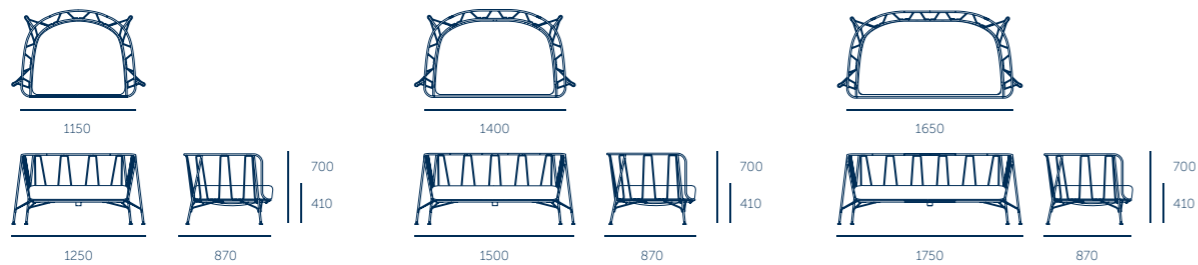

armchair
Sessel

two-seat sofa
2-sitzige Sofa

two-seat large sofa
2-sitzige Sofa large

STRUCTURE
Indoor: frame and seat in epoxy powder coated steel. Outdoor: frame and seat in epoxy powder coated stainless steel SAE 304

STRUCTURE
Indoor: Rohr und Sitzunterlage aus epoxid-pulverbeschichtetem Stahl. Outdoor: Rohr und Sitzunterlage aus epoxid-pulverbeschichtetem AISI 304 Edelstahl

CUSHION
100% cotton (indoor fabric) or solution-dyed polyethylene fiber (outdoor fabric).
Stuffing material: polyurethane

KISSEN
Stoff 100% Baumwolle (indoor) oder in der Masse gefärbtes Polyethylen Gewebe (outdoor).
Polsterung aus Polyurethan

FEET
swivel feet
in thermoplastic engineering polymer

PIEDS
schwenkbar,
aus thermoplastischem Polymer