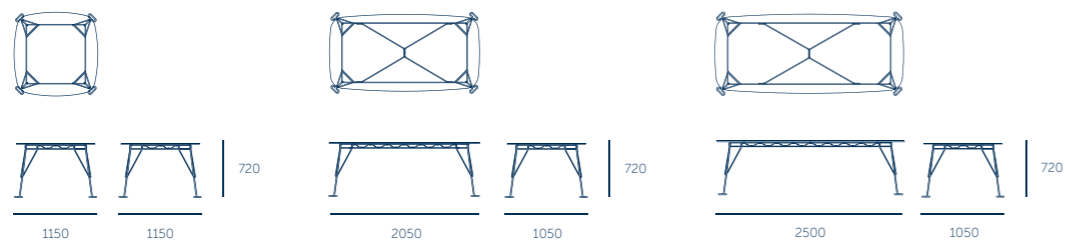

eumenes

EUS

PAOLA NAVONE

Strada Padana Superiore, 30
20063 - Cernusco s/ni
Milano - Italy

T 0039 0236647900
info@eumenes.it
www.eumenes.it

www.eumenes.it

Un ironico tavolo, proposto in versione rettangolare nelle misure 205 cm e 250 cm, quadrato da 115 cm ed in due versioni alto (72cm) e basso (35cm). La base in acciaio verniciato si caratterizza per la leggerezza della struttura e per il design particolare dei piedi di appoggio. Ma la vera anima di questo progetto è data dalla scelta del materiale del piano che ne cambia, di volta in volta, l'estetica e il mood. Il piano è disponibile: in cristallo acidato; in un resistente stratificato laminato, dall'accattivante color ruggine esaltato da una finitura ruvida; in Valchromat®: un innovativo pannello di fibre di legno tinto in massa con coloranti organici (l'uso di materiali e coloranti naturali determina la possibilità che nella superficie compaiano lievi macchie e irregolarità di colorazione); in MDF verniciato bianco.

Une table ironique, proposée en trois mesures – rectangulaire 205x105 cm et 250x105 cm et carrée 115x115 cm - et en deux différentes hauteurs: 72 cm et 35 cm. La base en acier se distingue par sa légèreté et le design ironique des pieds. Mais c'est le choix des matériaux qui constitue l'âme de ce projet car il en modifie radicalement l'esthétique et le caractère. Le plateau est disponible en : verre acidé, stratifié ABET LAMINATI, dans un coloris rouille exalté par le contraste avec son aspect rugueux; Valchromat® un matériau innovant composé de fibres de bois teint avec des coloris naturels (l'utilisation de composants naturels détermine, dans ce plateau, la possibilité de retrouver de légères tâches et irrégularités de coloration); en MDF peint blanc.

tavolo
table

tavolo basso
table basse

STRUTTURA

tondino in acciaio verniciato a polvere epossidica

PIANI

stratificato, MDF laminato, Valchromat o cristallo acidato

STRUCTURE

tige d'acier peint en poudre époxy