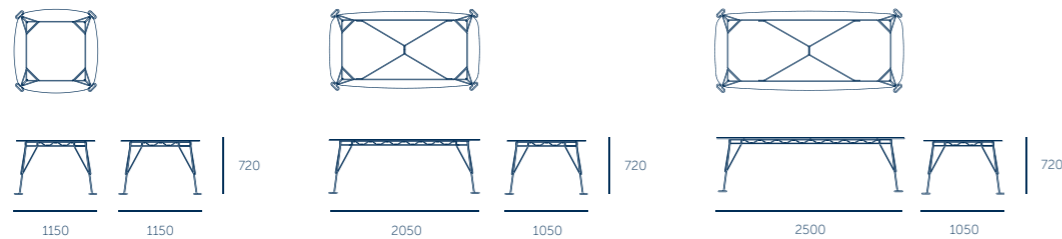

Une table ironique, proposée en trois mesures – rectangulaire 205x105 cm et 250x105 cm et carrée 115x115 cm - et en deux différentes hauteurs: 72 cm et 35 cm. La base en acier se distingue par sa légèreté et le design ironique des pieds. Mais c'est le choix des matériaux qui constitue l'âme de ce projet car il en modifie radicalement l'esthétique et le caractère. Le plateau est disponible en : verre acidé, stratifié ABET LAMINATI, dans un coloris rouille exalté par le contraste avec son aspect rugueux; Valchromat® un matériau innovant composé de fibres de bois teint avec des coloris naturels (l'utilisation de composants naturels détermine, dans ce plateau, la possibilité de retrouver de légères tâches et irrégularités de coloration); en MDF peint blanc.

Eus ist ein witziger Tisch, angeboten in rechteckiger Ausführung in den Abmessungen 205 und 250 cm, als Quadrat von 115 cm und in den beiden Höhen 72 und 35 cm. Die Basis aus lackiertem Stahlrohr zeichnet sich durch eine leichte Struktur und durch das besondere Design der Stützfüße aus. Doch die wahre Natur dieses Programms liegt in der Auswahl des Oberflächenmaterials, das je nach Kombination die Ästhetik und Atmosphäre prägt. Die Tischplatte ist in folgenden Materialien lieferbar: ingeätztem Glas; in einem widerstandsfähigen Kompaktlaminat mit attraktivem Rost-Finish, das von der rauen Oberfläche hervorgehoben wird; in Valchromat®, ein neuartiger, mit organischen Farbstoffen eingefärbter Holzfaserverbund (Der Einsatz von natürlichen Materialien und Farbstoffen kann zu möglichen leichten Ungleichmäßigkeiten der Färbung führen) und in weiß lackiertem MDF.

table
Tisch

low table
niedriger Tisch

STRUCTURE
epoxy powder coated steel

STRUKTUR
Rundstahl, epoxid-pulverbeschichtet

TOP
layered, Valchromat®, acid-etched glass, laminated MDF

OBERFLÄCHEN
Schichtstoffplatte, Valchromat®, Geätztes Glas, MDF Laminat