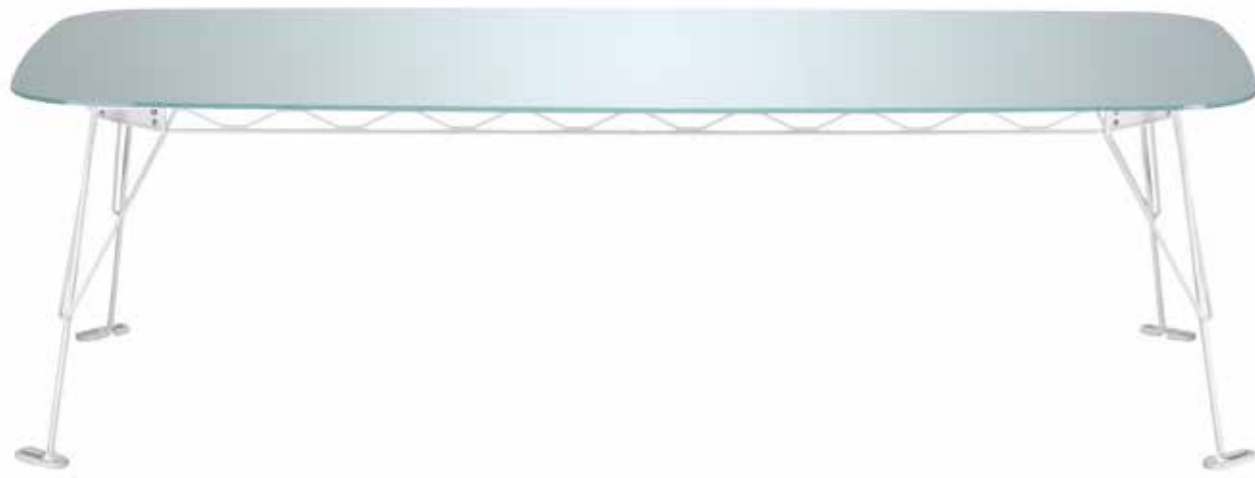

A witty table, available in two rectangular versions (205 x 105 or 250 x 105 cm), a square version (115 x 115 cm) and in two different heights: 72 cm and 35 cm. The powder-coated metal structure ends with supporting feet with a distinctive design. But the novelty of the eus table also lies in the choice of tabletop materials, through which different styles can be created. The tabletop is available in four different versions: acid-etched glass; hard-wearing layered, with a rust colour exalted by a rough finish; Valchromat®, an innovative material made from wood fibre and dyed by using natural colouring (which can result in some darker areas and colouring unevenness on the surface); and white painted MDF.

Eus ist ein witziger Tisch, angeboten in rechteckiger Ausführung in den Abmessungen 205 und 250 cm, als Quadrat von 115 cm und in den beiden Höhen 72 und 35 cm. Die Basis aus lackiertem Stahlrohr zeichnet sich durch eine leichte Struktur und durch das besondere Design der Stützfüße aus. Doch die wahre Natur dieses Programms liegt in der Auswahl des Oberflächenmaterials, das je nach Kombination die Ästhetik und Atmosphäre prägt. Die Tischplatte ist in folgenden Materialien lieferbar: ingeätztem Glas; in einem widerstandsfähigen Kompaktlaminat mit attraktivem Rost-Finish, das von der rauen Oberfläche hervorgehoben wird; in Valchromat®, ein neuartiger, mit organischen Farbstoffen eingefärbter Holzfaserverbund (Der Einsatz von natürlichen Materialien und Farbstoffen kann zu möglichen leichten Ungleichmäßigkeiten der Färbung führen) und in weiß lackiertem MDF.