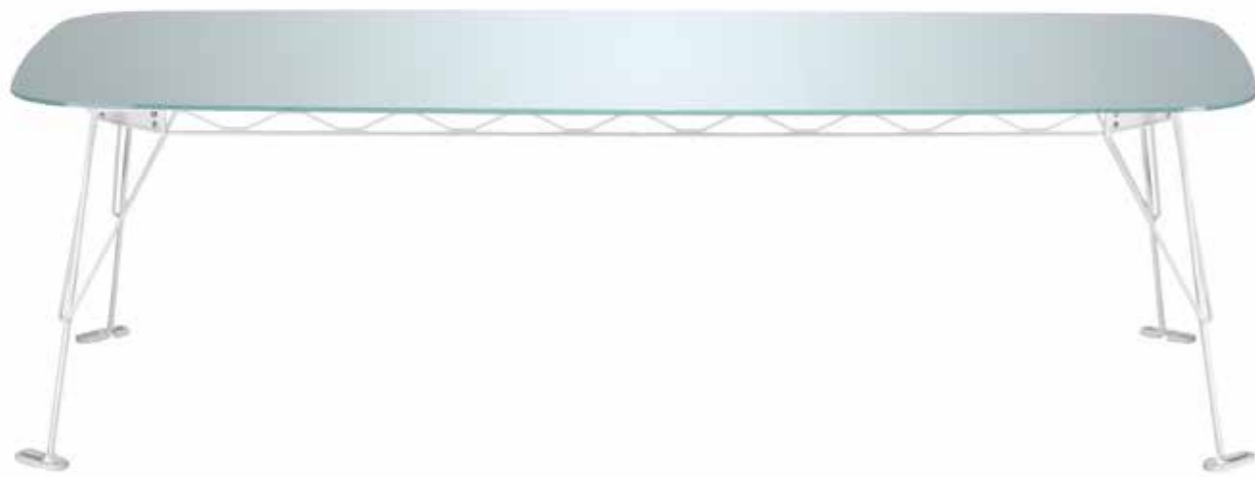

eumenes

EUS

PAOLA NAVONE

Strada Padana Superiore, 30
20063 - Cernusco s/ni
Milano - Italy

T 0039 0236647900
info@eumenes.it
www.eumenes.it

www.eumenes.it

Un ironico tavolo, proposto in versione rettangolare nelle misure 205 cm e 250 cm, quadrato da 115 cm ed in due versioni alto (72cm) e basso (35cm). La base in acciaio verniciato si caratterizza per la leggerezza della struttura e per il design particolare dei piedi di appoggio. Ma la vera anima di questo progetto è data dalla scelta del materiale del piano che ne cambia, di volta in volta, l'estetica e il mood. Il piano è disponibile: in cristallo acidato; in un resistente stratificato laminato, dall'accattivante color ruggine esaltato da una finitura ruvida; in Valchromat®: un innovativo pannello di fibre di legno tinto in massa con coloranti organici (l'uso di materiali e coloranti naturali determina la possibilità che nella superficie compaiano lievi macchie e irregolarità di colorazione); in MDF verniciato bianco.

Une table ironique, proposée en trois mesures – rectangulaire 205x105 cm et 250x105 cm et carrée 115x115 cm - et en deux différentes hauteurs: 72 cm et 35 cm. La base en acier se distingue par sa légèreté et le design ironique des pieds. Mais c'est le choix des matériaux qui constitue l'âme de ce projet car il en modifie radicalement l'esthétique et le caractère. Le plateau est disponible en : verre acidé, stratifié ABET LAMINATI, dans un coloris rouille exalté par le contraste avec son aspect rugueux; Valchromat® un matériau innovant composé de fibres de bois teint avec des coloris naturels (l'utilisation de composants naturels détermine, dans ce plateau, la possibilité de retrouver de légères tâches et irrégularités de coloration); en MDF peint blanc.