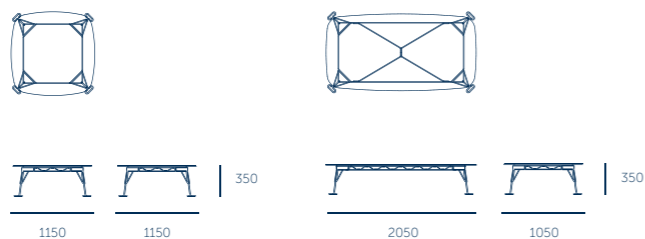

Une table ironique, proposée en trois mesures – rectangulaire 205x105 cm et 250x105 cm et carrée 115x115 cm - et en deux différentes hauteurs: 72 cm et 35 cm. La base en acier se distingue par sa légèreté et le design ironique des pieds. Mais c'est le choix des matériaux qui constitue l'âme de ce projet car il en modifie radicalement l'esthétique et le caractère. Le plateau est disponible en : verre acidé, stratifié ABET LAMINATI, dans un coloris rouille exalté par le contraste avec son aspect rugueux; Valchromat® un matériau innovant composé de fibres de bois teint avec des coloris naturels (l'utilisation de composants naturels détermine, dans ce plateau, la possibilité de retrouver de légères tâches et irrégularités de coloration); en MDF peint blanc.

Eus ist ein witziger Tisch, angeboten in rechteckiger Ausführung in den Abmessungen 205 und 250 cm, als Quadrat von 115 cm und in den beiden Höhen 72 und 35 cm. Die Basis aus lackiertem Stahlrohr zeichnet sich durch eine leichte Struktur und durch das besondere Design der Stützfüße aus. Doch die wahre Natur dieses Programms liegt in der Auswahl des Oberflächenmaterials, das je nach Kombination die Ästhetik und Atmosphäre prägt. Die Tischplatte ist in folgenden Materialien lieferbar: ingeätztem Glas; in einem widerstandsfähigen Kompaktlaminat mit attraktivem Rost-Finish, das von der rauen Oberfläche hervorgehoben wird; in Valchromat®, ein neuartiger, mit organischen Farbstoffen eingefärbter Holzfaserverbund (Der Einsatz von natürlichen Materialien und Farbstoffen kann zu möglichen leichten Ungleichmäßigkeiten der Färbung führen) und in weiß lackiertem MDF.

table
Tisch

low table
niedriger Tisch

STRUCTURE
epoxy powder coated steel

STRUKTUR
Rundstahl, epoxid-pulverbeschichtet

TOP
layered, Valchromat®, acid-etched glass, laminated MDF

OBERFLÄCHEN
Schichtstoffplatte, Valchromat®, Geätztes Glas, MDF Laminat