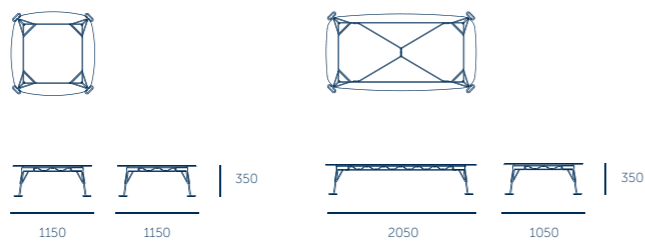

eumenes

EUS

PAOLA NAVONE

Strada Padana Superiore, 30
20063 - Cernusco s/ni
Milano - Italy

T 0039 0236647900
info@eumenes.it
www.eumenes.it

www.eumenes.it

Un ironico tavolo, proposto in versione rettangolare nelle misure 205 cm e 250 cm, quadrato da 115 cm ed in due versioni alto (72cm) e basso (35cm). La base in acciaio verniciato si caratterizza per la leggerezza della struttura e per il design particolare dei piedi di appoggio. Ma la vera anima di questo progetto è data dalla scelta del materiale del piano che ne cambia, di volta in volta, l'estetica e il mood. Il piano è disponibile: in cristallo acidato; in un resistente stratificato laminato, dall'accattivante color ruggine esaltato da una finitura ruvida; in Valchromat®: un innovativo pannello di fibre di legno tinto in massa con coloranti organici (l'uso di materiali e coloranti naturali determina la possibilità che nella superficie compaiano lievi macchie e irregolarità di colorazione); in MDF verniciato bianco.

Une table ironique, proposée en trois mesures – rectangulaire 205x105 cm et 250x105 cm et carrée 115x115 cm - et en deux différentes hauteurs: 72 cm et 35 cm. La base en acier se distingue par sa légèreté et le design ironique des pieds. Mais c'est le choix des matériaux qui constitue l'âme de ce projet car il en modifie radicalement l'esthétique et le caractère. Le plateau est disponible en : verre acidé, stratifié ABET LAMINATI, dans un coloris rouille exalté par le contraste avec son aspect rugueux; Valchromat® un matériau innovant composé de fibres de bois teint avec des coloris naturels (l'utilisation de composants naturels détermine, dans ce plateau, la possibilité de retrouver de légères tâches et irrégularités de coloration); en MDF peint blanc.

tavolo
table

tavolo basso
table basse

STRUTTURA

tondino in acciaio verniciato a polvere epossidica

PIANI

stratificato, MDF laminato, Valchromat o cristallo acidato

STRUCTURE

tige d'acier peint en poudre époxy